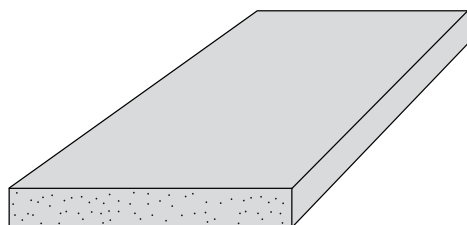

# MOSO® bamboo ultradensity® tablas para escaleras

Las tablas para escaleras MOSO® Bamboo Ultradensity® son tablas de bambú macizo hechas a partir de fibra de bambú prensado. El producto ha sido certificado y sus propiedades mecánicas le permiten una aplicación estructural en escaleras. Son aptas para aplicaciones semi-extreiores cubiertas y aplicaciones interiores (Clase de uso 3/ EN335)

DT: Density®, SB: Sin Bisel

Tostado	Estilo	Acabado	Bisel	Grosor (mm)	Dimensiones (mm)
BP-DS1080	DT	-	SB	38	2440x320

- El aspecto puede ser diferente en comparación con el suelo Density®, compruebe antes de hacer el pedido si los productos se pueden combinar.
- Debido a la Alta Densidad de los productos UltraDensity® la superficie es muy parecida.  
Para el Bamboo X-treme® el material se produce a partir de tiras de bambú tratadas térmicamente e incluso con el Density® puede tener algunos poros abiertos.